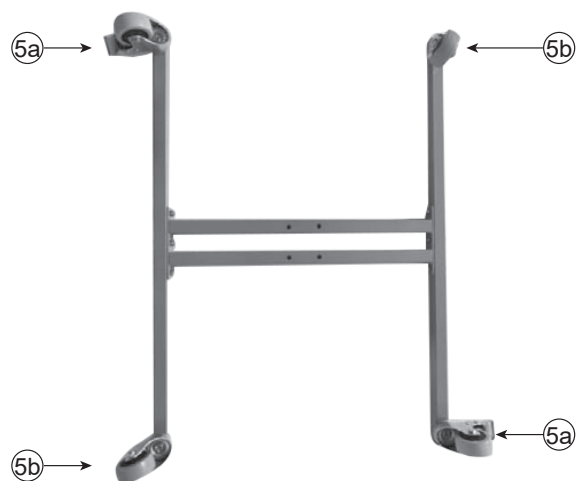

1	Poteau vertical / Upright pole	x1
2	Barre inférieure / Bottom bar	x1
3	Barre de fixation des roues / Wheels mounting rod	x2
4	Cadre de fixation des jantes / Hub fixing frame	x2
5a	Roue avec frein / Wheels with brakes	x2
5b	Roue sans frein / Wheels without brakes	x2
6	Vis M8x45 / Screw M8x45	x10
7	Vis en T / T-screw	x6
8	Écrou M8 / M8 nut	x10

1

M8x45 (x6) + M8 (x6)

2

3

M8x45 (x4) + M8 (x4)

4

Taille de jante compatible : 15 > 22 pouces
Compatible wheel sizes: 15 > 22 inches

JBDC
1, rue de la Croix des Landes
CS 54159
53941 SAINT-BERTHEVIN Cedex
FRANCE