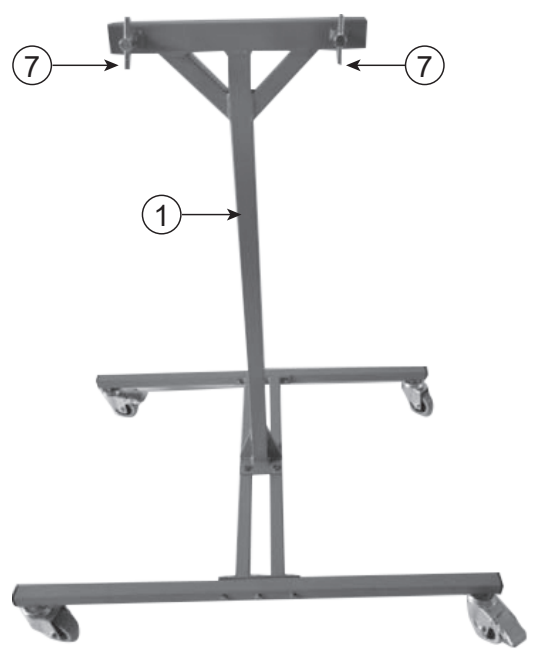

1	Poteau vertical / Upright pole	x1
2	Barre inférieure / Bottom bar	x1
3	Barre de fixation des roues / Wheels mounting rod	x2
4	Cadre de fixation des jantes / Hub fixing frame	x2
5a	Roue avec frein / Wheels with brakes	x2
5b	Roue sans frein / Wheels without brakes	x2
6	Vis M8x45 / Screw M8x45	x10
7	Vis en T / T-screw	x6
8	Écrou M8 / M8 nut	x10

1

M8x45 (x6) + M8 (x6)

2

3

M8x45 (x4) + M8 (x4)

4

Taille de jante compatible : 15 > 22 pouces
Compatible wheel sizes: 15 > 22 inches

JBDC
1, rue de la Croix des Landes
CS 54159
53941 SAINT-BERTHEVIN Cedex
FRANCE