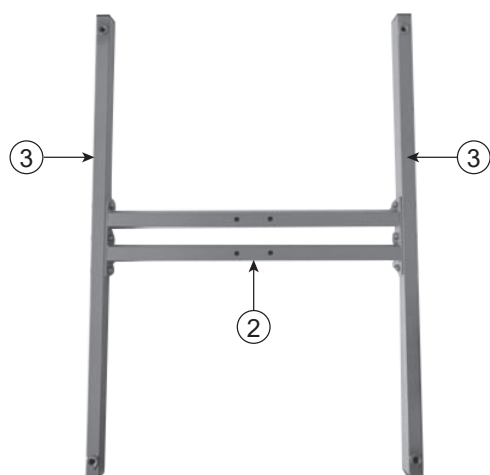

1	Poteau vertical / Upright pole	x1
2	Barre inférieure / Bottom bar	x1
3	Barre de fixation des roues / Wheels mounting rod	x2
4	Cadre de fixation des jantes / Hub fixing frame	x2
5a	Roue avec frein / Wheels with brakes	x2
5b	Roue sans frein / Wheels without brakes	x2
6	Vis M8x45 / Screw M8x45	x10
7	Vis en T / T-screw	x6
8	Écrou M8 / M8 nut	x10

1

M8x45 (x6) + M8 (x6)

2

3

M8x45 (x4) + M8 (x4)

4

Taille de jante compatible : 15 > 22 pouces
Compatible wheel sizes: 15 > 22 inches

JBDC
1, rue de la Croix des Landes
CS 54159
53941 SAINT-BERTHEVIN Cedex
FRANCE