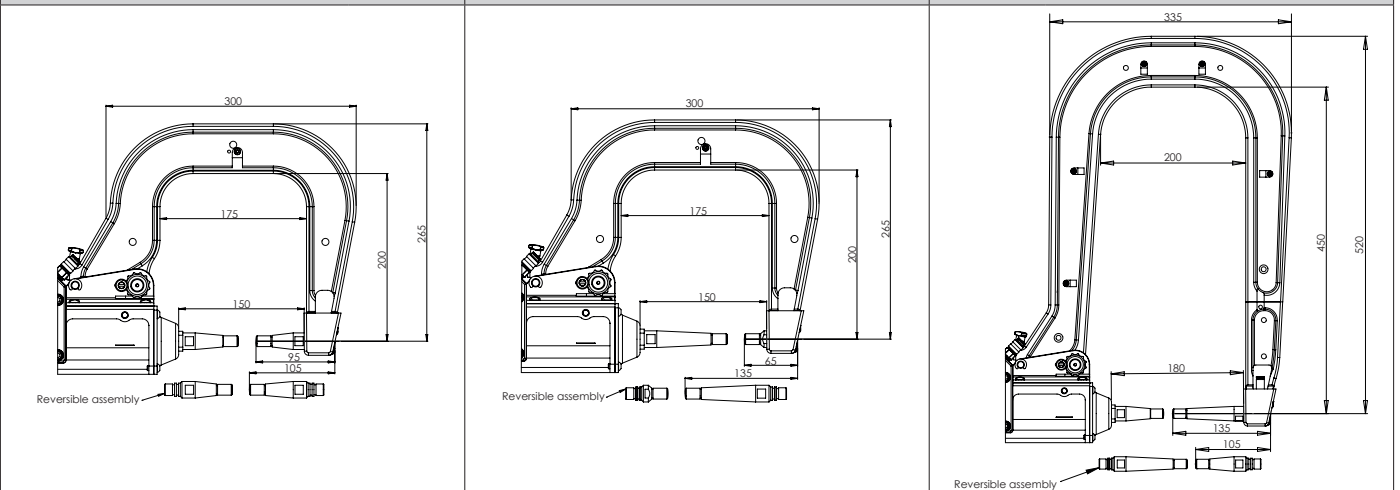

400 DaN

Reversible assembly

1	93831
2	90867
3	94169
4	55235
5	77027

6	55121
7	71841
8	71716
9	56269

C1 - 021402
8 bar / 550 daN

C2 - 022386
8 bar / 550 daN

C5 - 022393
8 bar / 550 daN

C6 - 022409
8 bar / 300 daN

C12 - 022997
8 bar / 550 daN

C10 - 051638
4 bar / 150 daN

C11 - 053649
8 bar / 550 daN

C3 - 021419
8 bar / 550 daN

C8 - 021440
8 bar / 550 daN

C4 - 021426
8 bar / 550 daN

C7 - 021433
8 bar / 550 daN

C9 - 020078
8 bar / 550 daN

C14 - 023543
8 bar / 400 daN