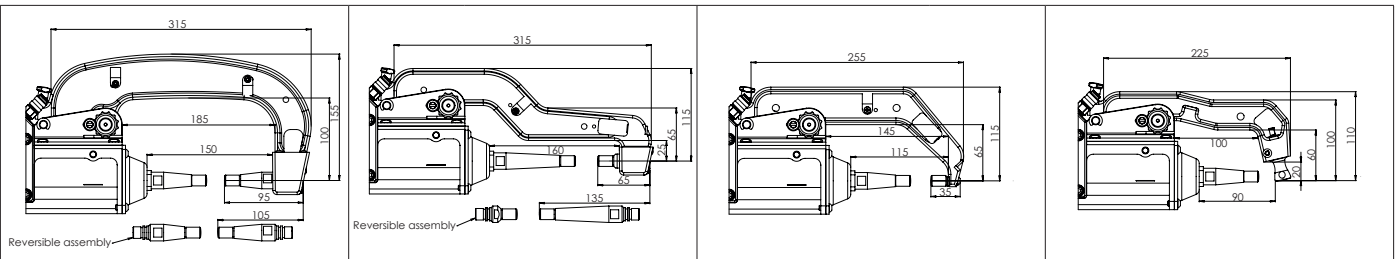

400 DaN

Reversible assembly

1	93831
2	90867
3	94169
4	55235
5	77027

6	55121
7	71841
8	71716
9	56269

C1 - 021402
8 bar / 550 daN

C2 - 022386
8 bar / 550 daN

C5 - 022393
8 bar / 550 daN

C6 - 022409
8 bar / 300 daN

C12 - 022997
8 bar / 550 daN

C10 - 051638
4 bar / 150 daN

C11 - 053649
8 bar / 550 daN

C3 - 021419
8 bar / 550 daN

C8 - 021440
8 bar / 550 daN

C4 - 021426
8 bar / 550 daN

C7 - 021433
8 bar / 550 daN

C9 - 020078
8 bar / 550 daN

C14 - 023543
8 bar / 400 daN