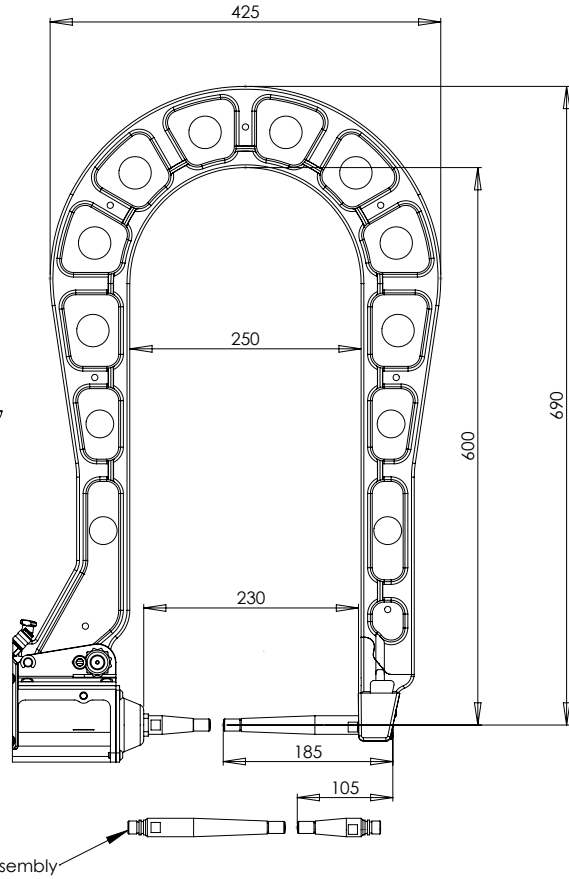

400 DaN

Reversible assembly

1	93831
2	90867
3	94169
4	55235
5	77027

6	55121
7	71841
8	71716
9	56269

C1 - 021402
8 bar / 550 daN

C2 - 022386
8 bar / 550 daN

C5 - 022393
8 bar / 550 daN

C6 - 022409
8 bar / 300 daN

C12 - 022997
8 bar / 550 daN

C10 - 051638
4 bar / 150 daN

C11 - 053649
8 bar / 550 daN

C3 - 021419
8 bar / 550 daN

C8 - 021440
8 bar / 550 daN

C4 - 021426
8 bar / 550 daN

C7 - 021433
8 bar / 550 daN

C9 - 020078
8 bar / 550 daN

C14 - 023543
8 bar / 400 daN