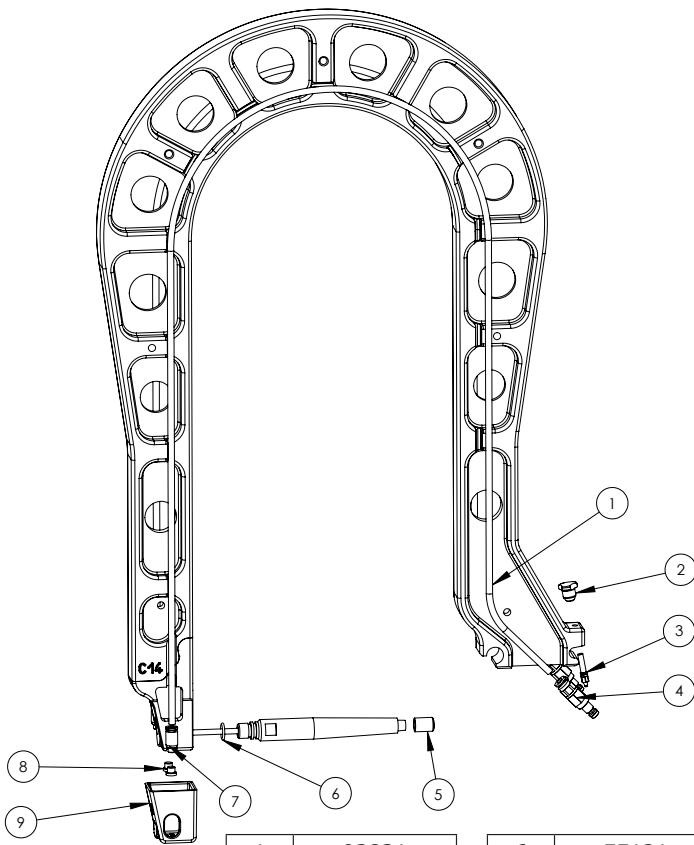

400 DaN

Reversible assembly

1	93831
2	90867
3	94169
4	55235
5	77027

6	55121
7	71841
8	71716
9	56269

C1 - 021402
8 bar / 550 daN

C2 - 022386
8 bar / 550 daN

C5 - 022393
8 bar / 550 daN

C6 - 022409
8 bar / 300 daN

C12 - 022997
8 bar / 550 daN

C10 - 051638
4 bar / 150 daN

C11 - 053649
8 bar / 550 daN

C3 - 021419
8 bar / 550 daN

C8 - 021440
8 bar / 550 daN

C4 - 021426
8 bar / 550 daN

C7 - 021433
8 bar / 550 daN

C9 - 020078
8 bar / 550 daN

C14 - 023543
8 bar / 400 daN