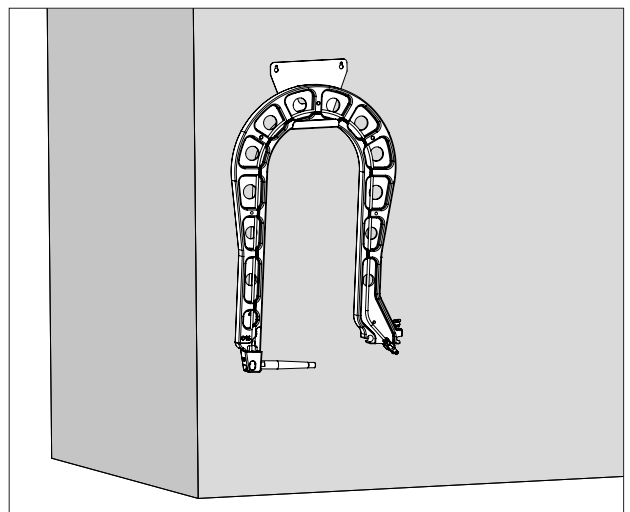

400 DaN

Reversible assembly

1	93831
2	90867
3	94169
4	55235
5	77027

6	55121
7	71841
8	71716
9	56269

C1 - 021402
8 bar / 550 daN

C2 - 022386
8 bar / 550 daN

C5 - 022393
8 bar / 550 daN

C6 - 022409
8 bar / 300 daN

C12 - 022997
8 bar / 550 daN

C10 - 051638
4 bar / 150 daN

C11 - 053649
8 bar / 550 daN

C3 - 021419
8 bar / 550 daN

C8 - 021440
8 bar / 550 daN

C4 - 021426
8 bar / 550 daN

C7 - 021433
8 bar / 550 daN

C9 - 020078
8 bar / 550 daN