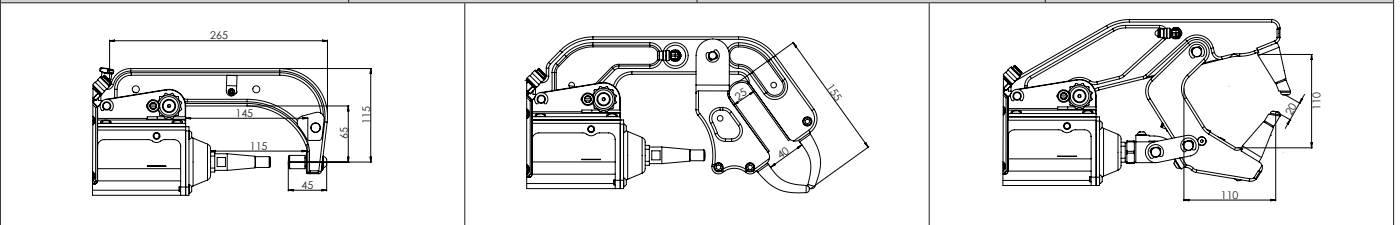

400 DaN

Reversible assembly

1	93831
2	90867
3	94169
4	55235
5	77027

6	55121
7	71841
8	71716
9	56269

C1 - 021402
8 bar / 550 daN

C2 - 022386
8 bar / 550 daN

C5 - 022393
8 bar / 550 daN

C6 - 022409
8 bar / 300 daN

C12 - 022997
8 bar / 550 daN

C10 - 051638
4 bar / 150 daN

C11 - 053649
8 bar / 550 daN

C3 - 021419
8 bar / 550 daN

C8 - 021440
8 bar / 550 daN

C4 - 021426
8 bar / 550 daN

C7 - 021433
8 bar / 550 daN

C9 - 020078
8 bar / 550 daN

C14 - 023543
8 bar / 400 daN