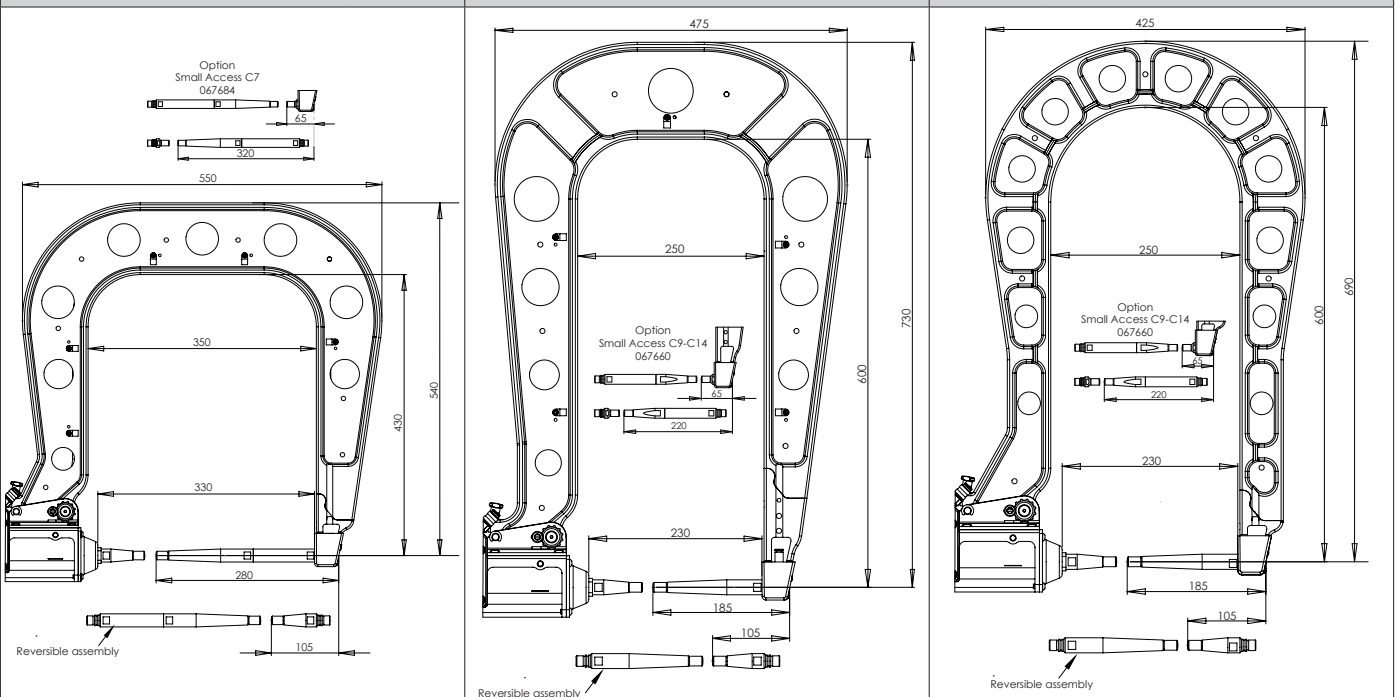

400 DaN

Reversible assembly

1	93831
2	90867
3	94169
4	55235
5	77027

6	55121
7	71841
8	71716
9	56269

C1 - 021402
8 bar / 550 daN

C2 - 022386
8 bar / 550 daN

C5 - 022393
8 bar / 550 daN

C6 - 022409
8 bar / 300 daN

C12 - 022997
8 bar / 550 daN

C10 - 051638
4 bar / 150 daN

C11 - 053649
8 bar / 550 daN

C3 - 021419
8 bar / 550 daN

C8 - 021440
8 bar / 550 daN

C4 - 021426
8 bar / 550 daN

C7 - 021433
8 bar / 550 daN

C9 - 020078
8 bar / 550 daN

C14 - 023543
8 bar / 400 daN