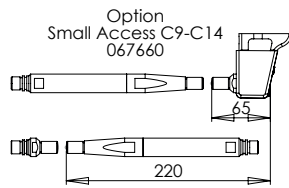

400 DaN

Reversible assembly

1	93831
2	90867
3	94169
4	55235
5	77027

6	55121
7	71841
8	71716
9	56269

C1 - 021402
8 bar / 550 daN

C2 - 022386
8 bar / 550 daN

C5 - 022393
8 bar / 550 daN

C6 - 022409
8 bar / 300 daN

C12 - 022997
8 bar / 550 daN

C10 - 051638
4 bar / 150 daN

C11 - 053649
8 bar / 550 daN

C3 - 021419
8 bar / 550 daN

C8 - 021440
8 bar / 550 daN

C4 - 021426
8 bar / 550 daN

C7 - 021433
8 bar / 550 daN

C9 - 020078
8 bar / 550 daN